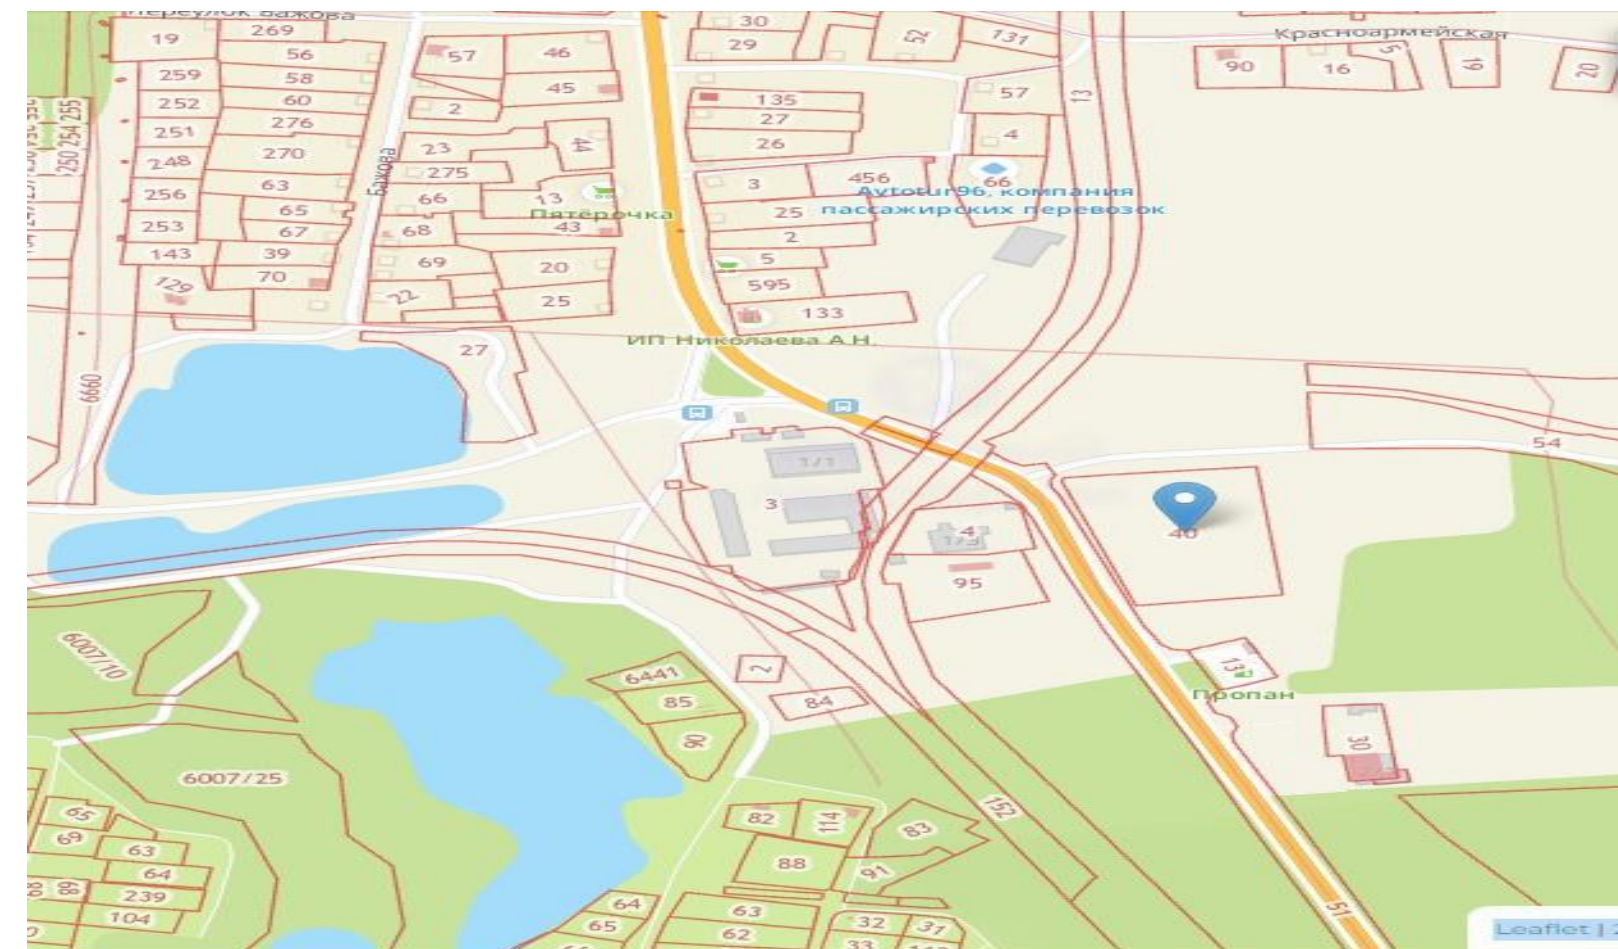

СВЕДЕНИЯ О СВОБОДНЫХ ЗЕМЕЛЬНЫХ УЧАСТКАХ, РАСПОЛОЖЕННЫХ НА ТЕРРИТОРИИ ГОРОДСКОГО ОКРУГА КРАСНОТУРЬИНСК

Земельный участок №3

Кадастровый номер	66:50:0534002:40
Адрес земельного участка	Свердловская область, г. Краснотурьинск, ул. Мира, дом 2а
Площадь, кв.м	10000,0 кв. м.
Категория земель	Земли населенных пунктов
Вид разрешенного использования	Автодром
Технологическое подключение (присоединение) к сетям электро-, газо-, водо-, теплоснабжения и водоотведения	-
Контакты	8 (34384) 9-89-02 доб. 2211 эл. почта : krasim@inbox

Подробная информация на [Инвестиционной карте](#)
Свердловской области