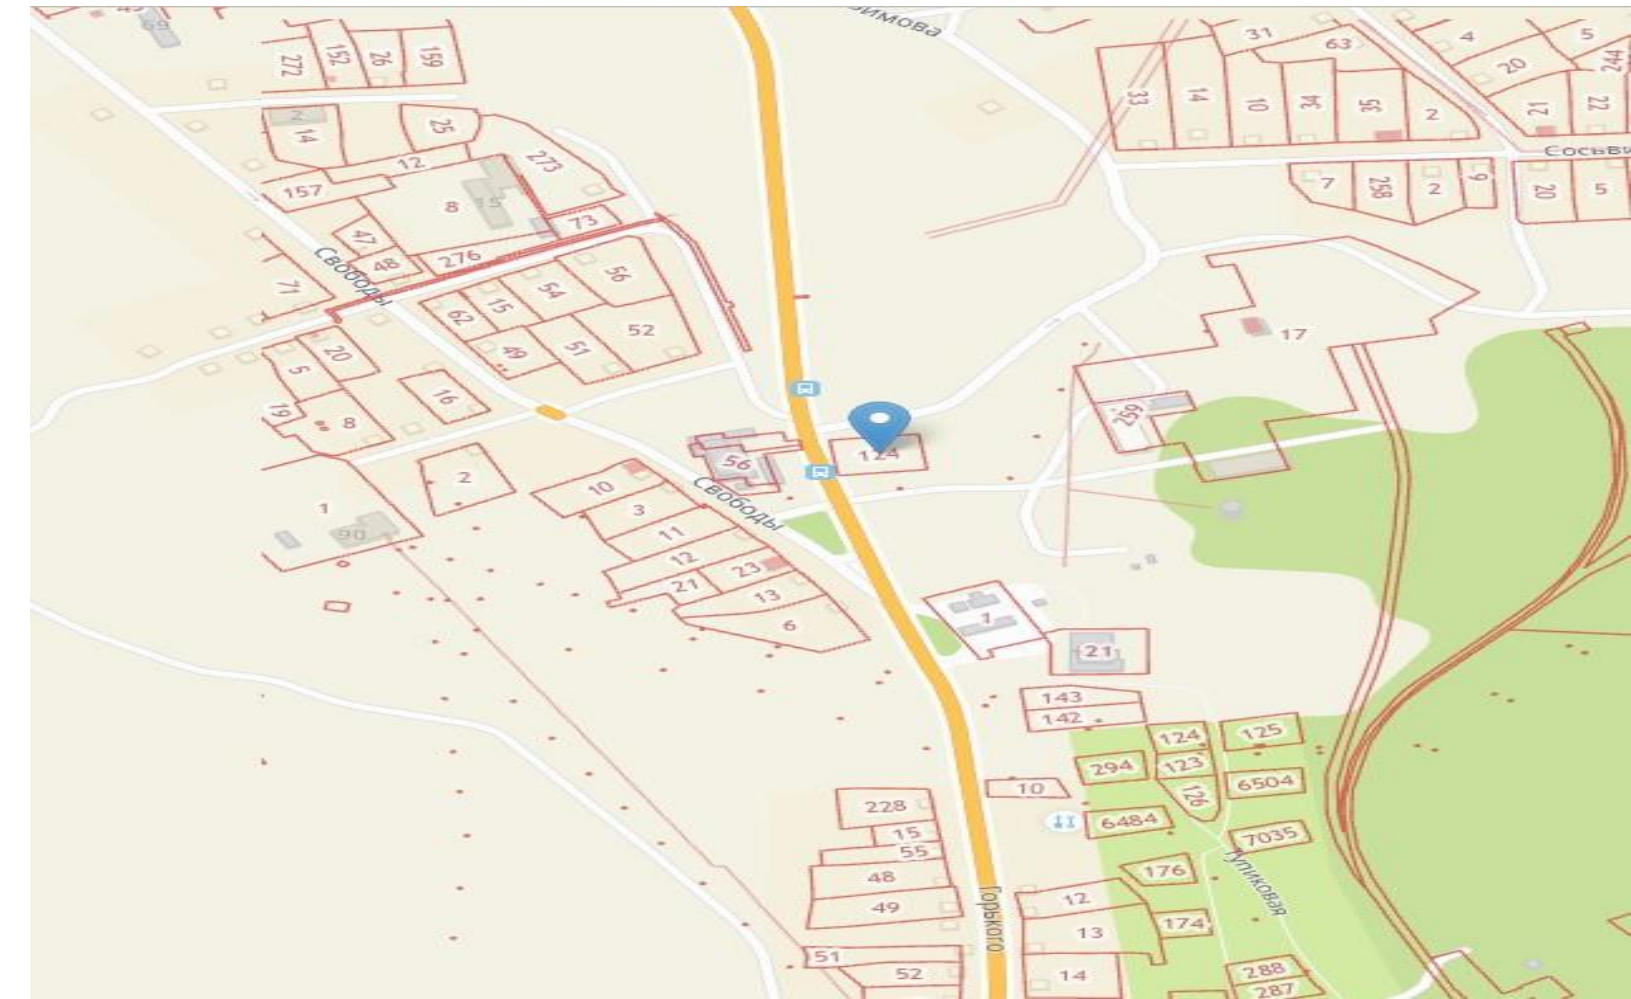

Земельный участок №1

Кадастровый номер	66:50:0523021:124
Адрес земельного участка	Свердловская область, город Краснотурьинск, 65 метров по направлению на юго-восток от здания, расположенного за пределами участка, адрес ориентира: Свердловская область, город Краснотурьинск, улица Максима Горького, 15а
Площадь, кв.м	1400,0 кв.м.
Категория земель	Земли населенных пунктов
Вид разрешенного использования	Под строительство мойки автомобилей на 2 поста
Технологическое подключение (присоединение) к сетям электро-, газо-, водо-, теплоснабжения и водоотведения	-
Контакты	8 (34384) 9-89-02 доб. 2211 эл. почта : krasim@inbox